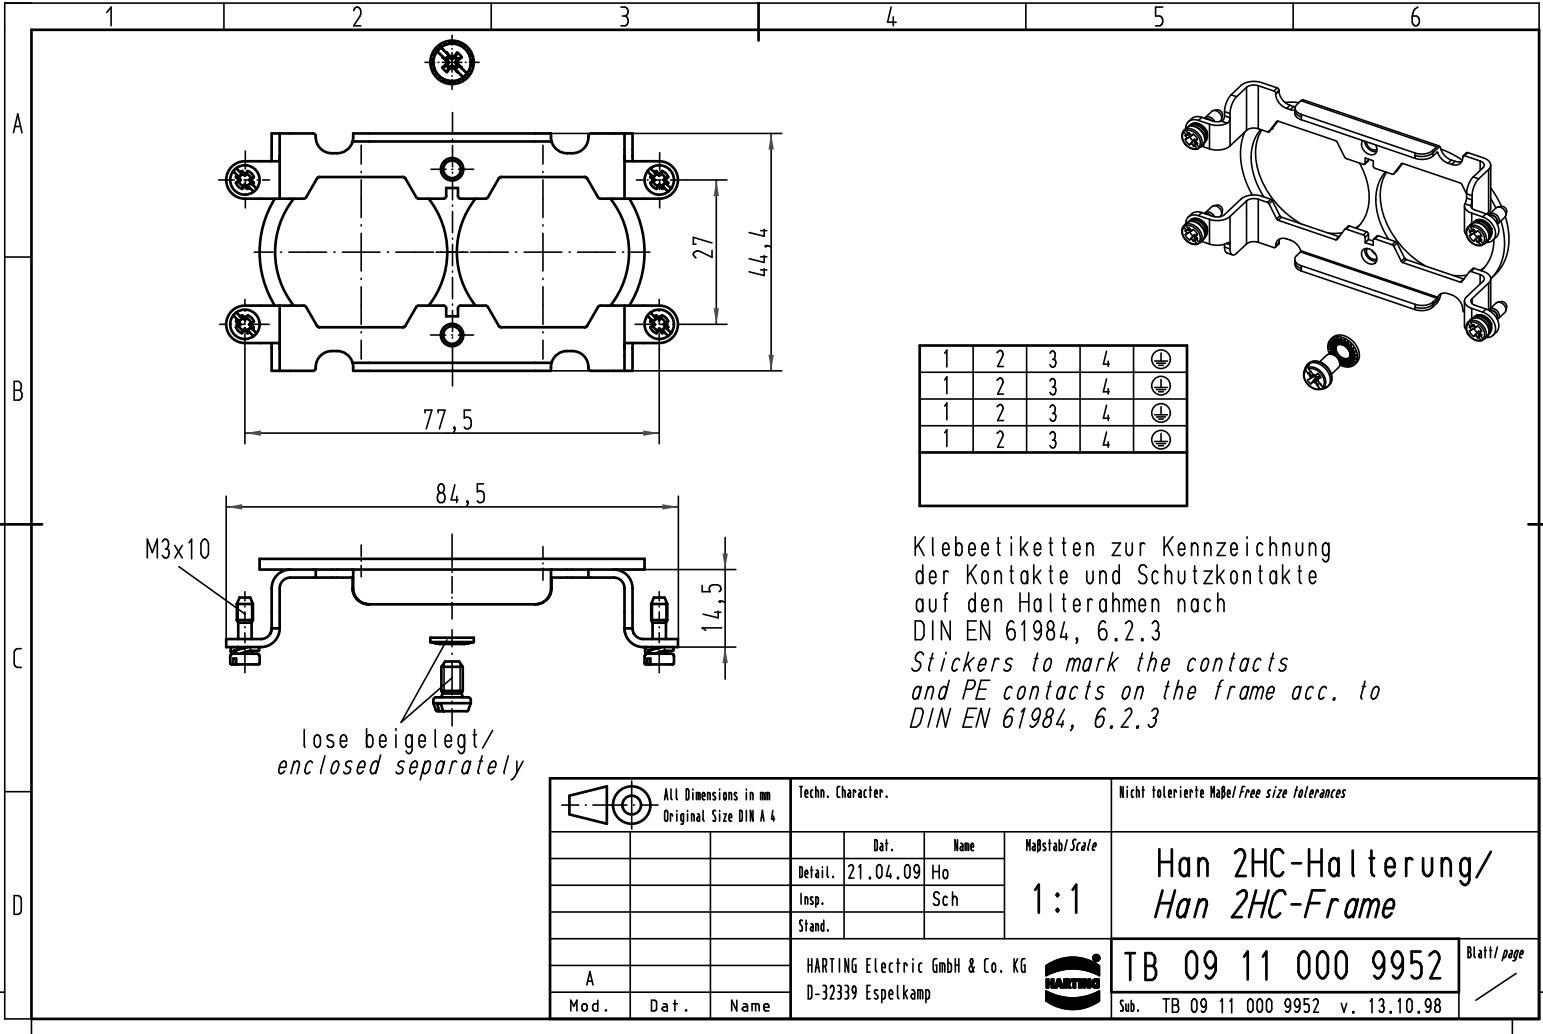

Klebeetiketten zur Kennzeichnung der Kontakte und Schutzkontakte auf den Halterahmen nach DIN EN 61984, 6.2.3
 Stickers to mark the contacts and PE contacts on the frame acc. to DIN EN 61984, 6.2.3

All Dimensions in mm Original Size DIN A 4			Techn. Character.			Nicht tolerierte Maß/Free size tolerances		
			Dat. 21.04.09	Name Ho	Maßstab/Scale 1:1	Han 2HC-Halterung/ Han 2HC-Frame		
			Insp.	Sch				
			Stand.					
A			HARTING Electric GmbH & Co. KG D-32339 Espelkamp				TB 09 11 000 9952	Blatt/ page
Mod.	Dat.	Name						Sub. TB 09 11 000 9952 v. 13.10.98