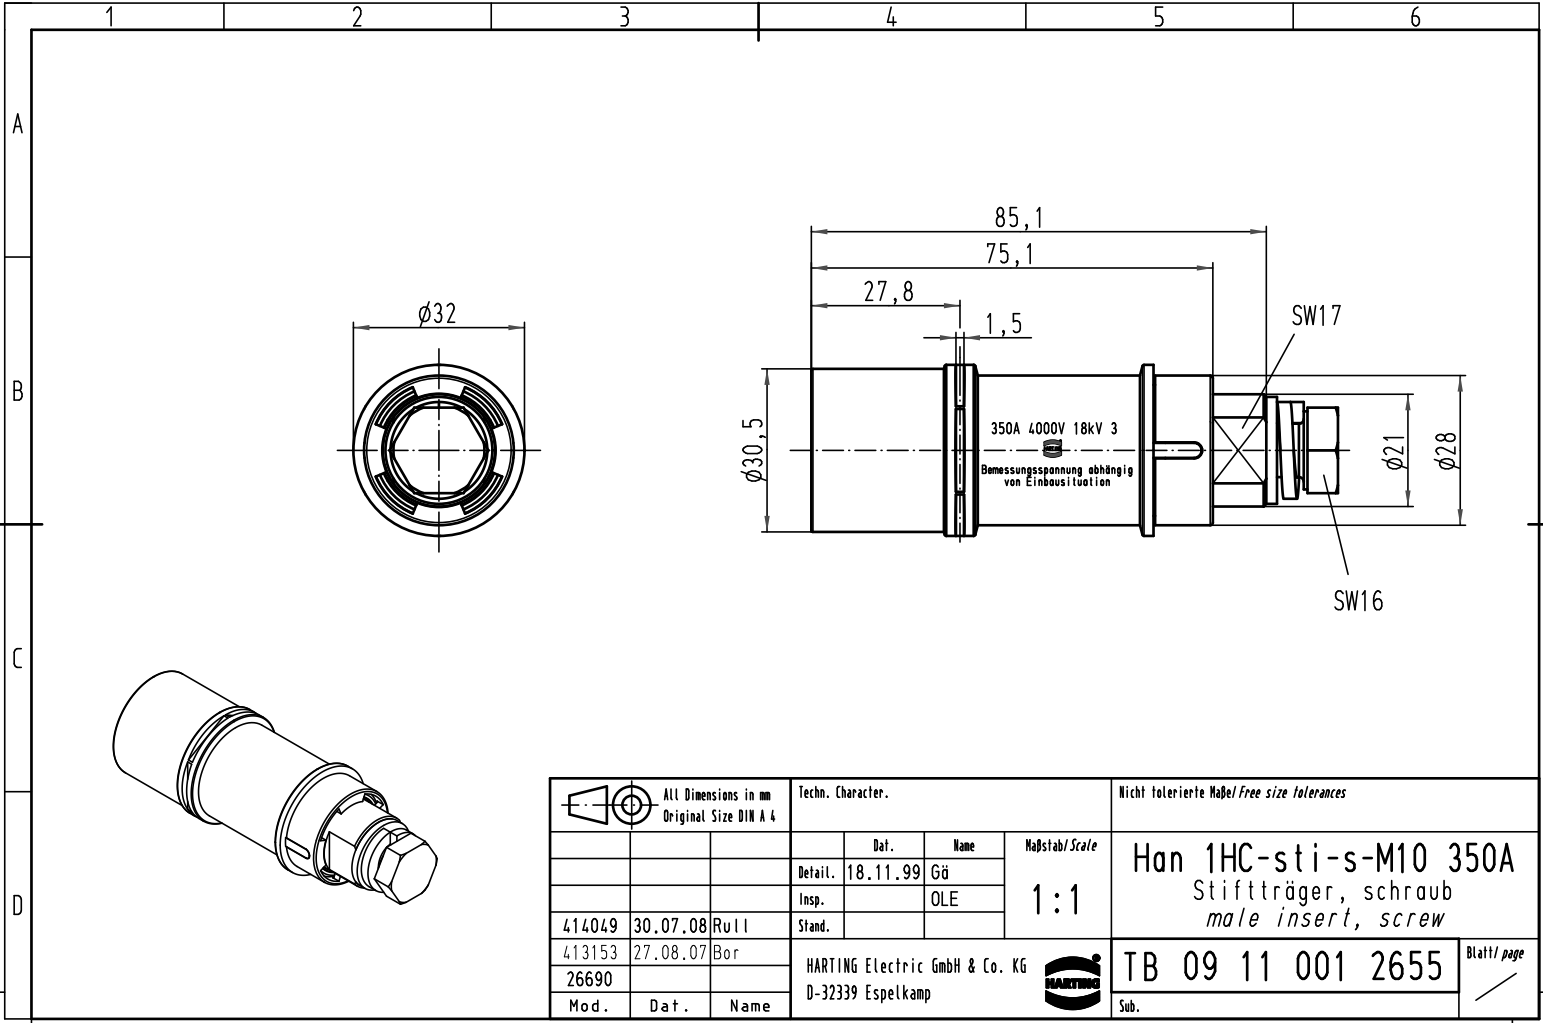

 All Dimensions in mm Original Size DIN A 4			Techn. Character.			Nicht tolerierte Maß/Free size tolerances		
						<b>1:1</b>	<b>Han 1HC-sti-s-M10 350A</b> Stiftträger, schraub <i>male insert, screw</i>	
			Detail.	18.11.99	Gü			
			Insp.		OLE			
414049	30.07.08	Rull	Stand.					
413153	27.08.07	Bor					<b>TB 09 11 001 2655</b>	
26690								
Mod.	Dat.	Name	HARTING Electric GmbH & Co. KG D-32339 Espelkamp					Sub.