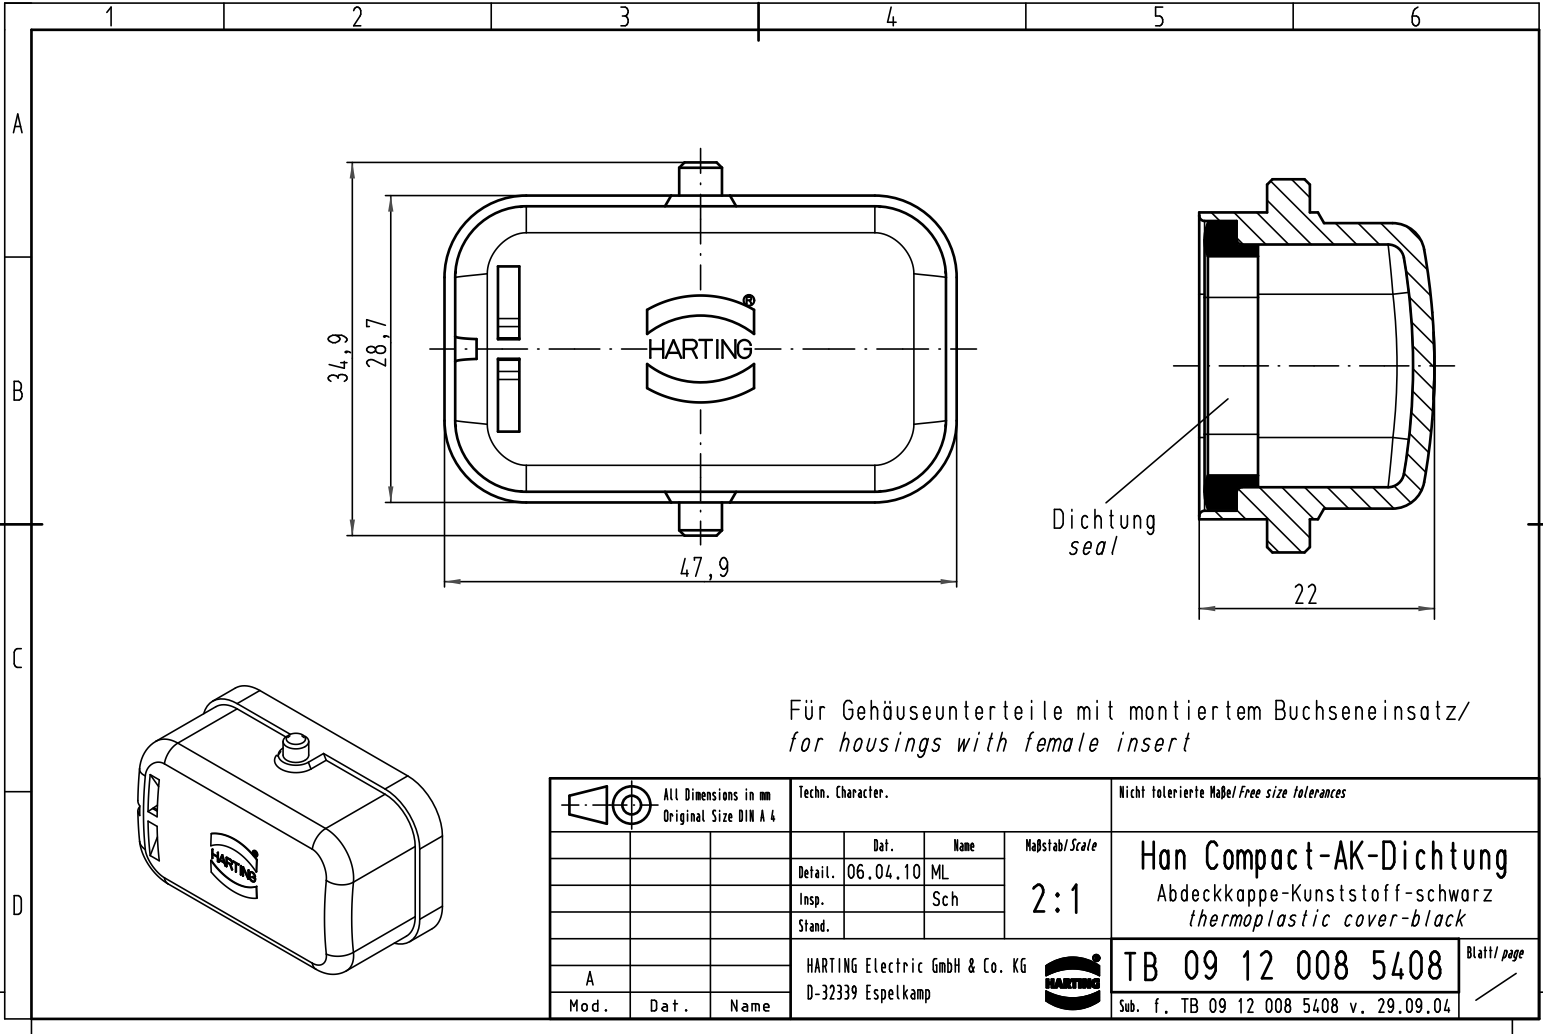

Alle Rechte vorbehalten/ All rights reserved

Für Gehäuseunterteile mit montiertem Buchseneinsatz/
 for housings with female insert

All Dimensions in mm Original Size DIN A 4			Techn. Character.			Nicht tolerierte Maß/Free size tolerances	
			Detail.	Dat.	Name	Maßstab/Scale	Han Compact-AK-Dichtung Abdeckkappe-Kunststoff-schwarz thermoplastic cover-black
Insp.	06.04.10	ML	2:1				
Stand.		Sch					
A	HARTING Electric GmbH & Co. KG				TB 09 12 008 5408	Blatt/ page	
Mod.	Dat.	Name	D-32339 Espelkamp				Sub. f. TB 09 12 008 5408 v. 29.09.04