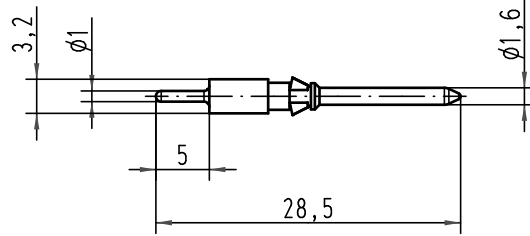

Alle Rechte vorbehalten/ All rights reserved

 All Dimensions in mm Original Size DIN A 4			Techn. Character.			Nicht tolerierte Maß/Free size tolerances			
						Maßstab/Scale  <b>2:1</b>	<b>Han D Doppelkontaktstift</b> <i>Han D male double kontakt          versilbert/silver plated</i>		
			Detail.	03.08.09	Rull				
			Insp.		Sch				
			Stand.						
A			HARTING Electric GmbH & Co. KG D-32339 Espelkamp				<b>TB 09 15 000 6190</b>		Blatt/ page
Mod.	Dat.	Name					Sub.		