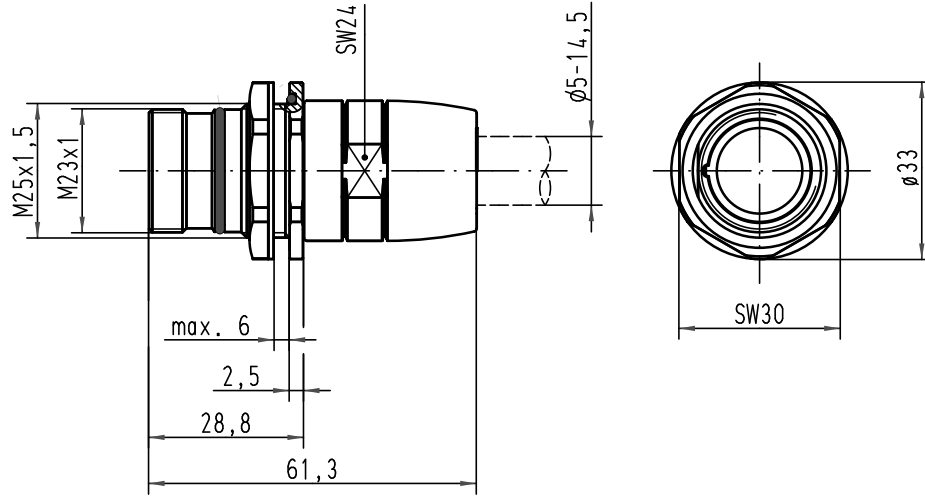

Alle Rechte vorbehalten/ All rights reserved

 All Dimensions in mm Original Size DIN A 4			Techn. Character.			Nicht tolerierte Maß/Free size tolerances		
			Dat. 18.03.97	Name Sper.	Maßstab/Scale 1:1	Han R23-EMV Durchfuehrung/lead through		
			Insp.	Sdt.				
			Stand.					
413155 Mod.	27.08.07 Dat.	Ho Name	HARTING Electric GmbH & Co. KG D-32339 Espelkamp			TB 09 15 200 0351 Sub.		
						Blatt/ page		