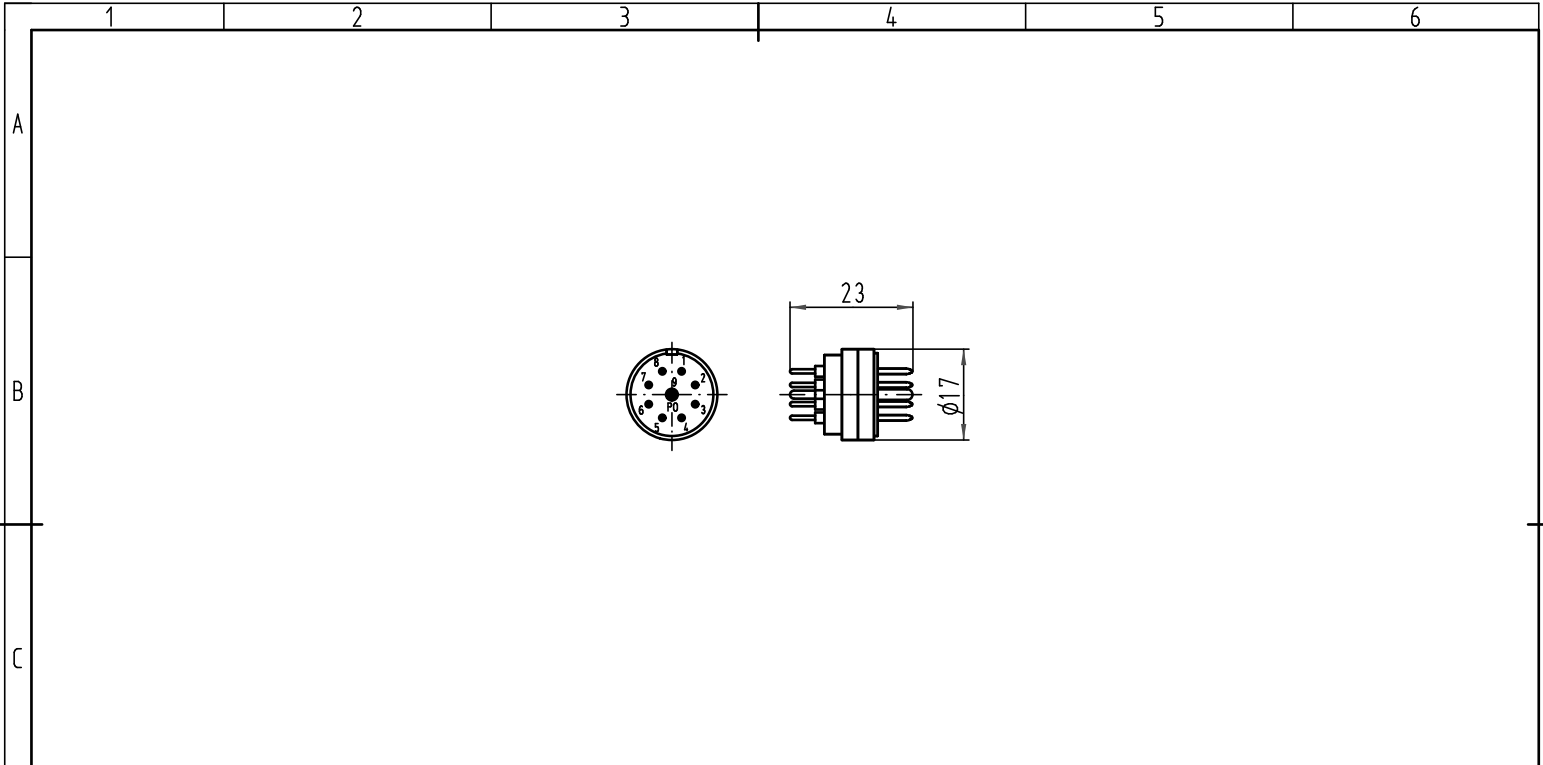

Alle Rechte vorbehalten/ All rights reserved

 All Dimensions in mm Original Size DIN A 4			Techn. Character.			Nicht tolerierte Maße/Free size tolerances															
			<table border="1"> <tr> <td></td> <td>Dat.</td> <td>Name</td> <td rowspan="3"> Maßstab/Scale 1:1 </td> <td rowspan="3"> Han 09 R23-M-E </td> </tr> <tr> <td></td> <td>Detail.</td> <td>08.09.10 Ho</td> </tr> <tr> <td></td> <td>Insp.</td> <td>Be</td> </tr> <tr> <td></td> <td>Stand.</td> <td></td> <td></td> <td></td> </tr> </table>		Dat.	Name	Maßstab/Scale 1:1	Han 09 R23-M-E		Detail.	08.09.10 Ho		Insp.	Be		Stand.					
	Dat.	Name	Maßstab/Scale 1:1	Han 09 R23-M-E																	
	Detail.	08.09.10 Ho																			
	Insp.	Be																			
	Stand.																				
A			HARTING Electric GmbH & Co. KG D-32339 Espelkamp		TB 09 15 209 2604		Blatt/ page /														
Mod.	Dat.	Name			Sub.																