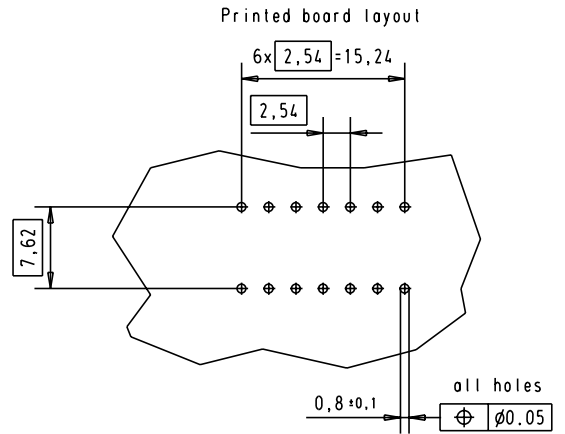

Alle Rechte vorbehalten/ All rights reserved

1. Leiter / 1st wire / 1er cable

			Det.	Name	 All Dim. in mm Orig. Size DIN A 4	SEK 17 DIP connector 14 poles, for IC base or for soldering into P.C. boards Tinned contact	Maßstab/ Scale 2 : 1
		Detail.	25-APR-02	CV			
		Insp.					
		Stand.					
29778	25-APR-02	CV	HARTING EURL F-95972 Paris			TB 09170149622	Blatt/ Page 1 /
Mod.	Det.	Name					