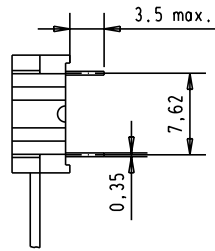

Alle Rechte vorbehalten/ All rights reserved

1. Leiter / 1st wire / 1er cable

			Det.	Name	 All Dim. in mm Orig. Size DIN A 4	SEK 17 DIP connector 14 poles, for IC base or for soldering into P.C. boards Tinned contact	Maßstab/ Scale 2 : 1
		Detail.	25-APR-02	CV			
		Insp.					
		Stand.					
29778	25-APR-02	CV	HARTING EURL F-95972 Paris			TB 09170149622	Blatt/ Page 1 /
Mod.	Det.	Name					