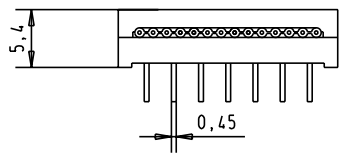

Alle Rechte vorbehalten/ All rights reserved

1. Leiter / 1st wire / 1er cable

			Det.	Name	 All Dim. in mm Orig. Size DIN A 4	SEK 17 DIP connector 14 poles, for IC base or for soldering into P.C. boards Tinned contact	Maßstab/ Scale 2 : 1
		Detail.	25-APR-02	CV			
		Insp.					
		Stand.					
29778	25-APR-02	CV	HARTING EURL F-95972 Paris			TB 09170149622	Blatt/ Page 1 /
Mod.	Det.	Name					