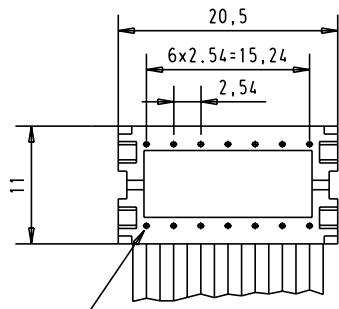

Alle Rechte vorbehalten/ All rights reserved

1. Leiter / 1st wire / 1er cable

			Det.	Name	 All Dim. in mm Orig. Size DIN A 4	SEK 17 DIP connector 14 poles, for IC base or for soldering into P.C. boards Tinned contact	Maßstab/ Scale 2 : 1
		Detail.	25-APR-02	CV			
		Insp.					
		Stand.					
29778	25-APR-02	CV	HARTING EURL F-95972 Paris			TB 09170149622	Blatt/ Page 1 /
Mod.	Det.	Name					