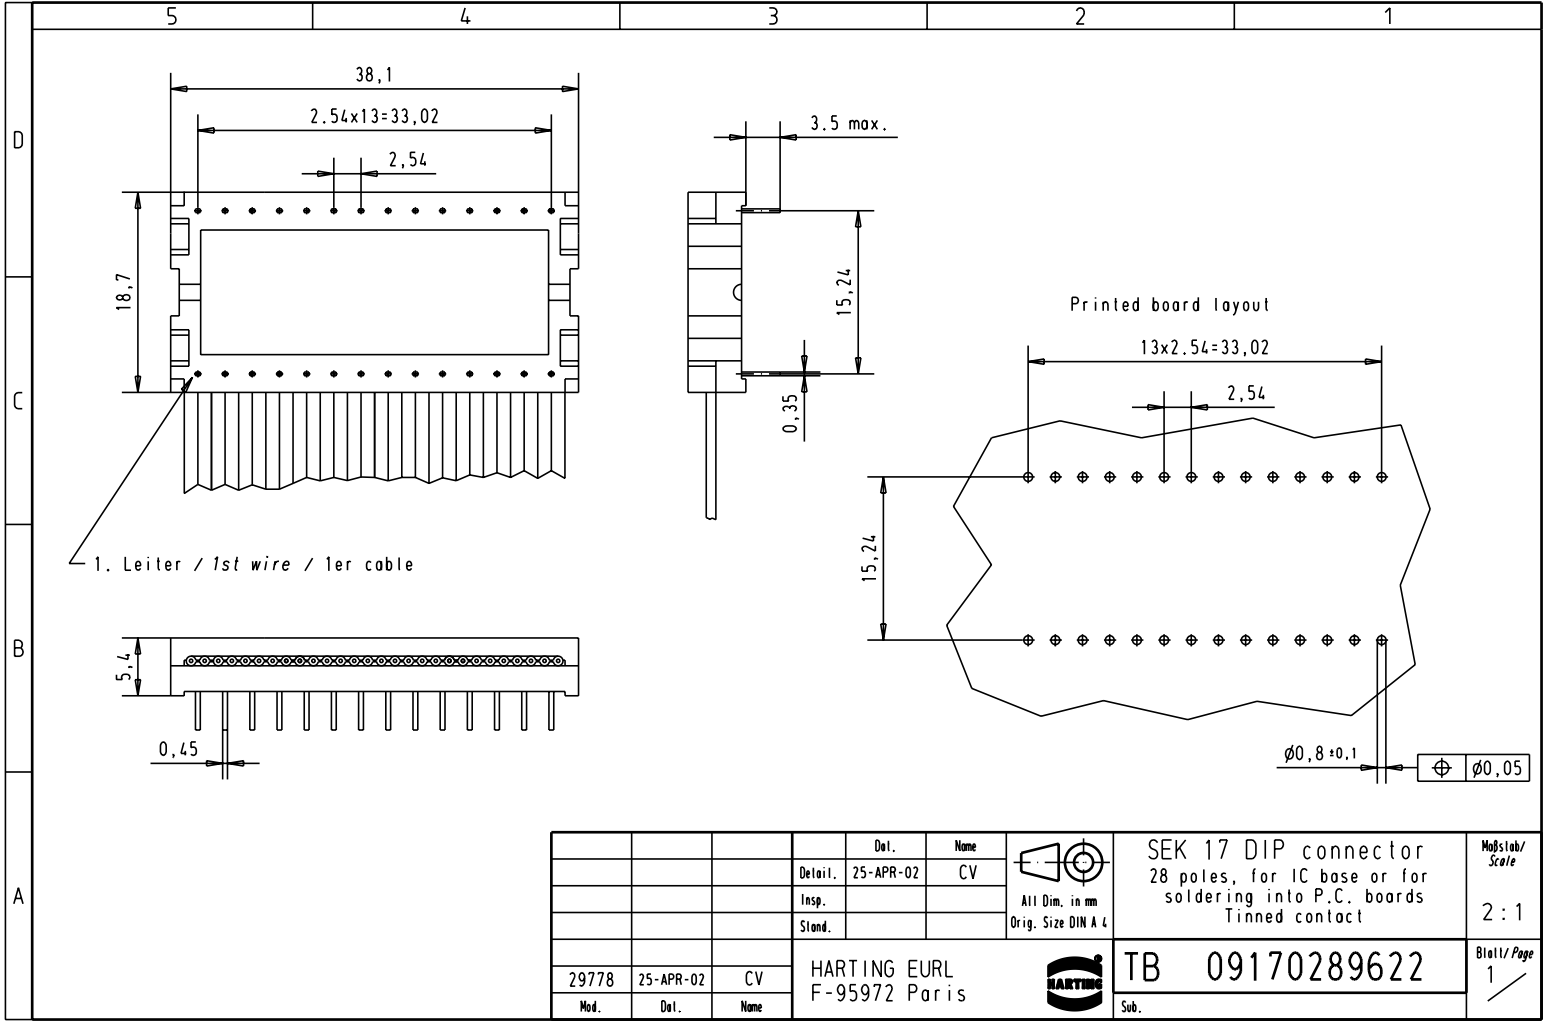

Alle Rechte vorbehalten/ All rights reserved

			Det.	Name	 All Dim. in mm Orig. Size DIN A 4	SEK 17 DIP connector 28 poles, for IC base or for soldering into P.C. boards Tinned contact	Maßstab/ Scale  2 : 1
		Detail.	25-APR-02	CV			
		Insp.					
		Stand.					
29778	25-APR-02	CV	HARTING EURL F-95972 Paris			<b>TB 09170289622</b>	Blatt/ Page 1 /
Mod.	Det.	Name					