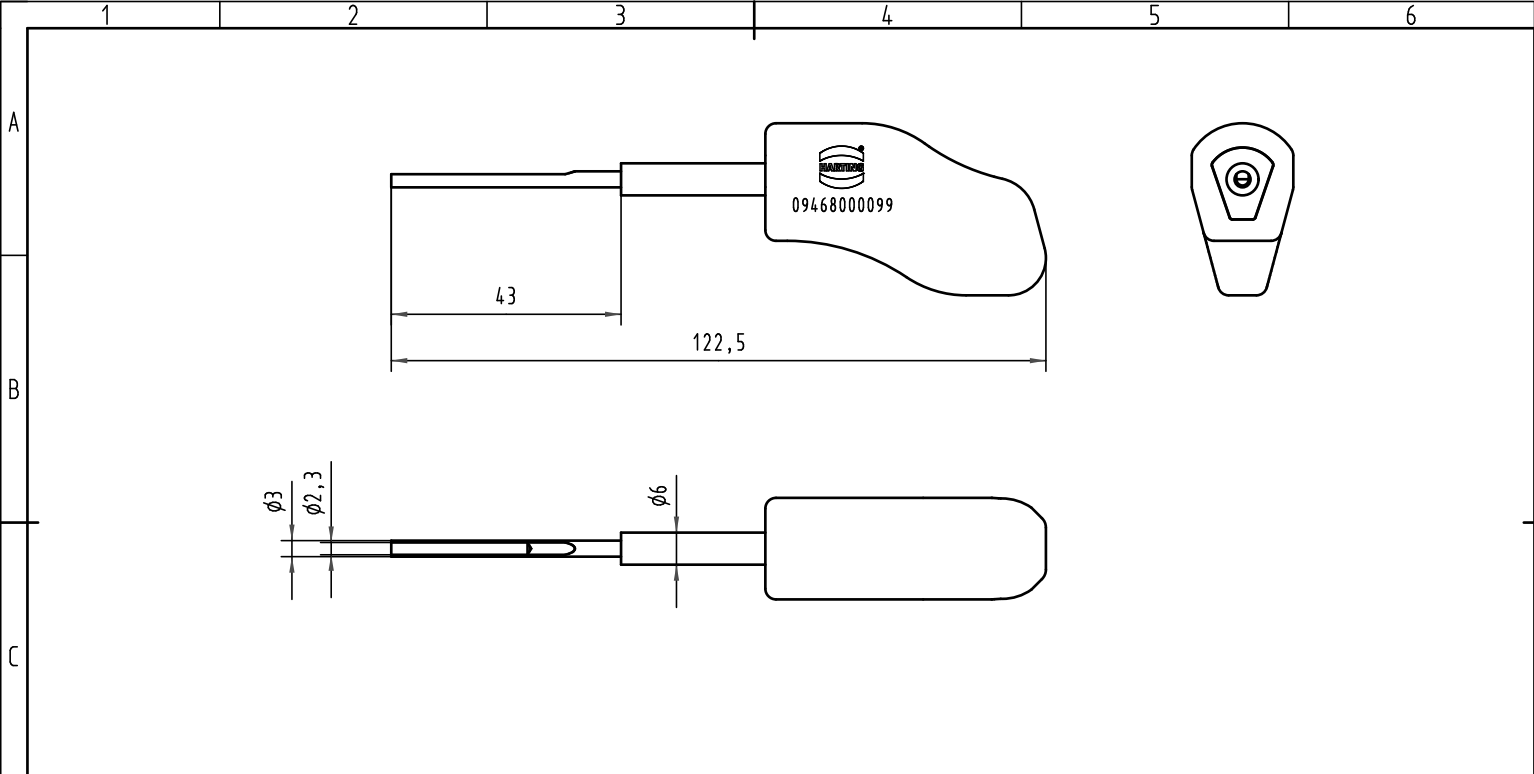

Alle Rechte vorbehalten/ All rights reserved

		Techn. Character.			Nicht tolerierte Maße/Free size tolerances	
			Dat. 26.08.09 Insp. 19.07.10 Stand.	Name Wae Frt	Maßstab/Scale 1:1	Einsetz-Werkzeug <i>Insertion tool</i> Push Pull Power Contact
36102			HARTING Electronics GmbH & Co. KG D-32339 ESPELKAMP			
Mod.	Dat.	Name			Sub.	