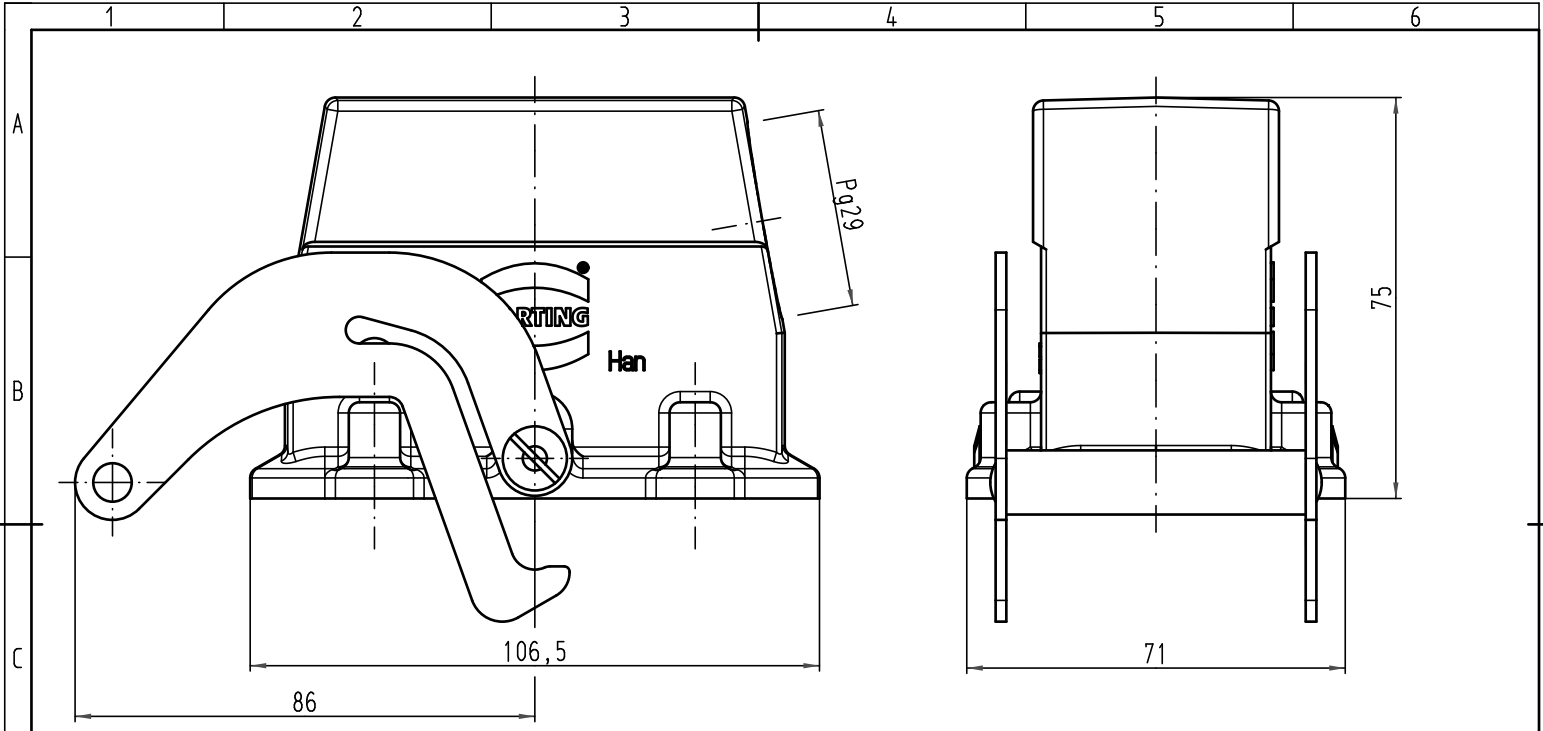

Alle Rechte vorbehalten/ All rights reserved

 All Dimensions in mm Original Size DIN A 4			Techn. Character.			Nicht tolerierte Maß/Free size tolerances	
			Detail.	Dat.	Name	Maßstab/Scale 1:1	Han 40EMV-gs-ZV-29 mit Zentralverriegelung <i>with central locking</i>
Insp.	25.01.11	gru					
Stand.		Tie					
A	HARTING Electric GmbH & Co. KG			TB 09 62 040 0581		Blatt/ page	
Mod.	Dat.	Name				D-32339 Espelkamp	Sub. TB 09 62 040 0581 v. 22.04.05