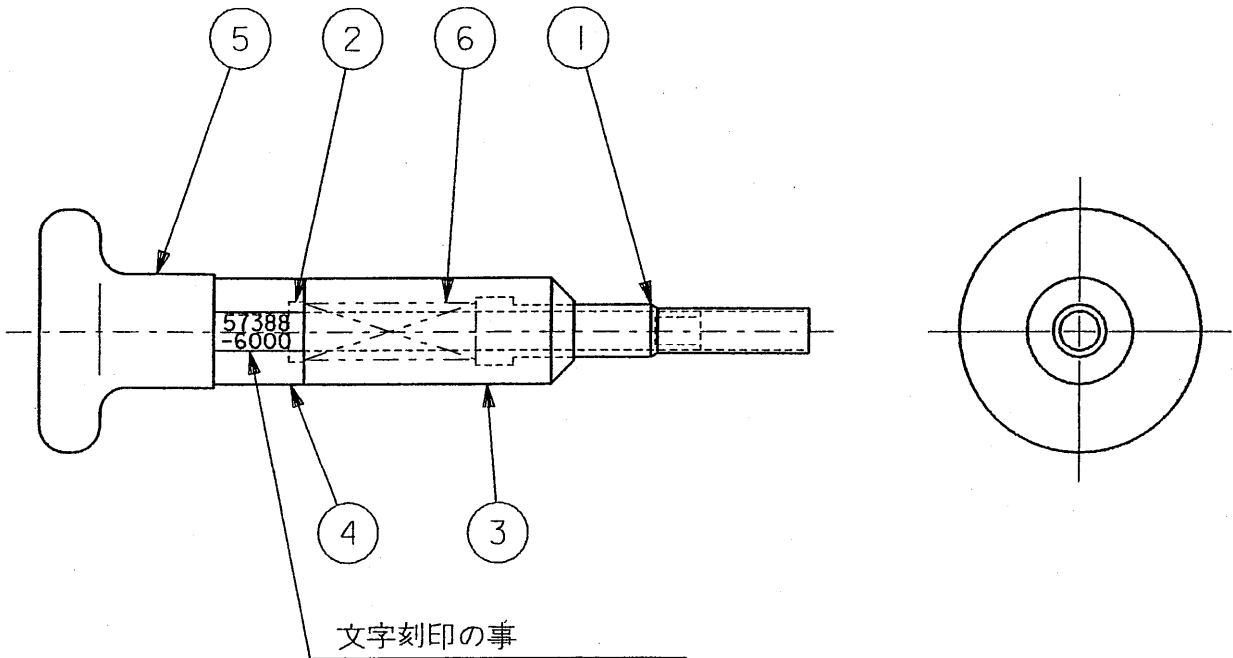

sales@integrated-circuit.com

F

E

D

C

B

A

6	57388-6006	SPRING	1	
5	57388-6005	KNOB	1	
4	57388-6004	STOPPER	1	
3	57388-6003	HOLDER	1	
2	57388-6002	EJECTOR	1	
1	57388-6001	TIP	1	
NO	ENG,NO	N A M E	QTY	DISCRIPTION

記号 (PTR)	変更内容 (Rev.)	Date	Name	Scale	名称 (Name)
				NON	EXTRACTOR

REVISE ONLY ON CAD SYSTEM

0573886000.DGN