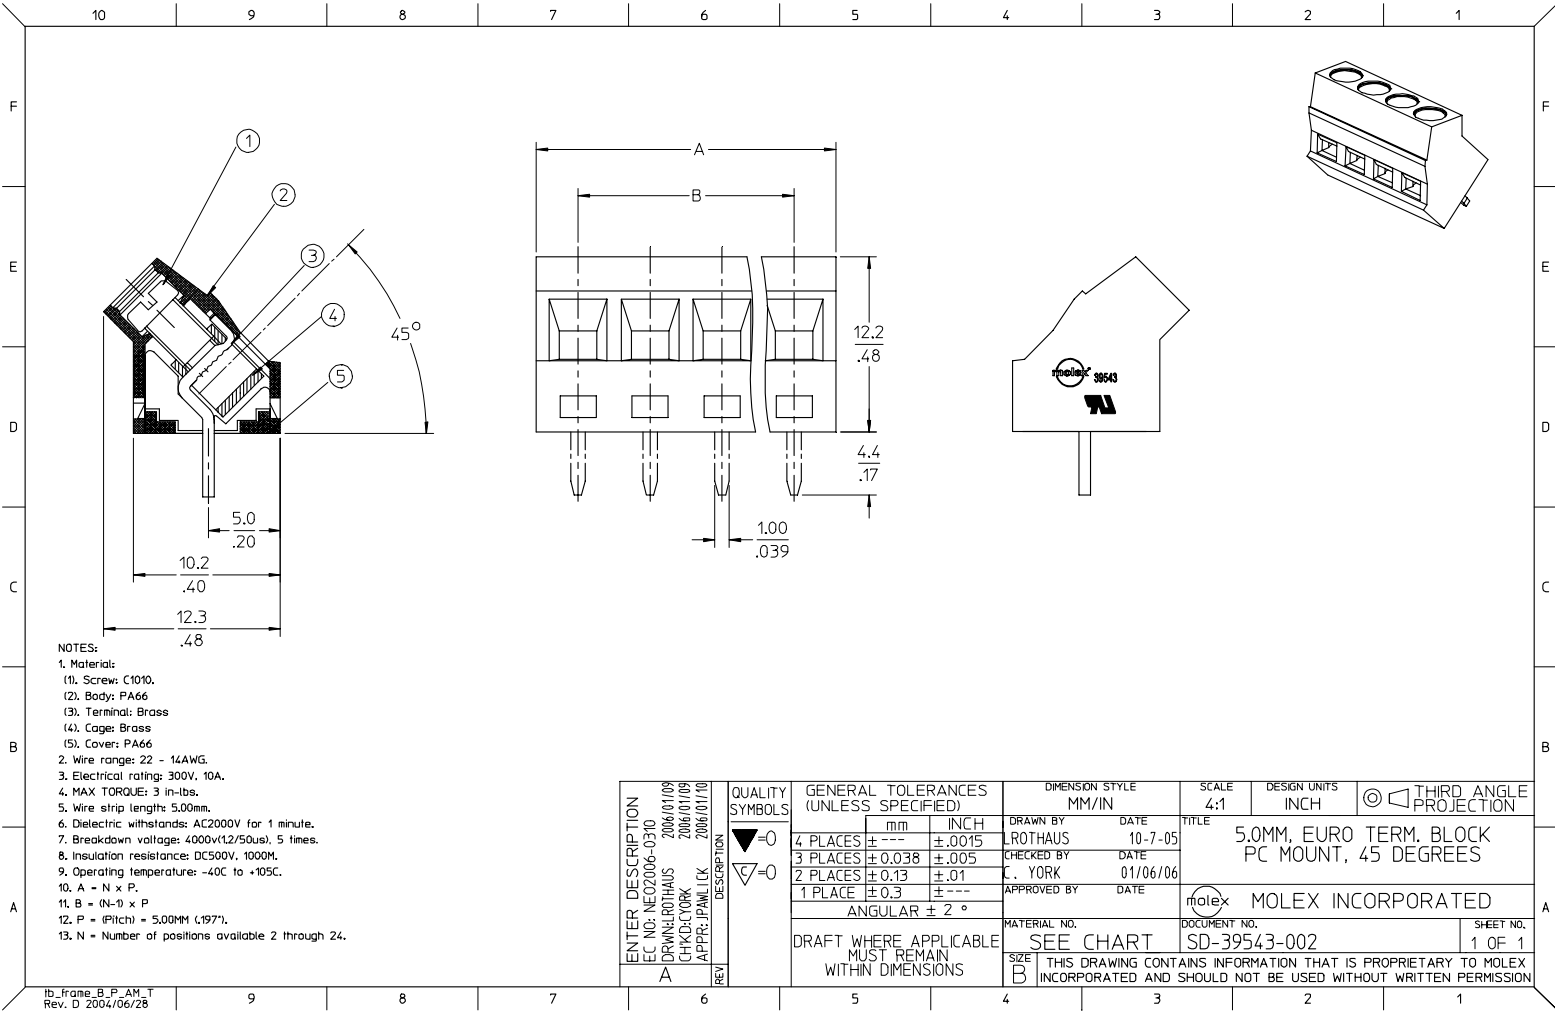

10 9 8 7 6 5 4 3 2 1

Description	Circuit size	Material Numbers						Dimensional Information			
		Black			Green			mm		inch	
		100% Tin			100% Tin						
		Printing Options			Printing Options			mm	inch	mm	inch
None	10A	11A	None	10A	11A						
5.0mm Euro Block PC Mount, 45 Deg	2	395434302	395436302	395438302	395934302	395936302	395938302	10.80	0.425	5.00	0.197
5.0mm Euro Block PC Mount, 45 Deg	3	395434303	395436303	395438303	395934303	395936303	395938303	15.80	0.622	10.00	0.394
5.0mm Euro Block PC Mount, 45 Deg	4	395434304	395436304	395438304	395934304	395936304	395938304	20.80	0.819	15.00	0.591
5.0mm Euro Block PC Mount, 45 Deg	5	395434305	395436305	395438305	395934305	395936305	395938305	25.80	1.016	20.00	0.787
5.0mm Euro Block PC Mount, 45 Deg	6	395434306	395436306	395438306	395934306	395936306	395938306	30.80	1.213	25.00	0.984
5.0mm Euro Block PC Mount, 45 Deg	7	395434307	395436307	395438307	395934307	395936307	395938307	35.80	1.409	30.00	1.181
5.0mm Euro Block PC Mount, 45 Deg	8	395434308	395436308	395438308	395934308	395936308	395938308	40.80	1.606	35.00	1.378
5.0mm Euro Block PC Mount, 45 Deg	9	395434309	395436309	395438309	395934309	395936309	395938309	45.80	1.803	40.00	1.575
5.0mm Euro Block PC Mount, 45 Deg	10	395434310	395436310	395438310	395934310	395936310	395938310	50.80	2.000	45.00	1.772
5.0mm Euro Block PC Mount, 45 Deg	11	395434311	395436311	395438311	395934311	395936311	395938311	55.80	2.197	50.00	1.969
5.0mm Euro Block PC Mount, 45 Deg	12	395434312	395436312	395438312	395934312	395936312	395938312	60.80	2.394	55.00	2.166
5.0mm Euro Block PC Mount, 45 Deg	13	395434313	395436313	395438313	395934313	395936313	395938313	65.80	2.591	60.00	2.362
5.0mm Euro Block PC Mount, 45 Deg	14	395434314	395436314	395438314	395934314	395936314	395938314	70.80	2.787	65.00	2.559
5.0mm Euro Block PC Mount, 45 Deg	15	395434315	395436315	395438315	395934315	395936315	395938315	75.80	2.984	70.00	2.756
5.0mm Euro Block PC Mount, 45 Deg	16	395434316	395436316	395438316	395934316	395936316	395938316	80.80	3.181	75.00	2.953
5.0mm Euro Block PC Mount, 45 Deg	17	395434317	395436317	395438317	395934317	395936317	395938317	85.80	3.378	80.00	3.150
5.0mm Euro Block PC Mount, 45 Deg	18	395434318	395436318	395438318	395934318	395936318	395938318	90.80	3.575	85.00	3.346
5.0mm Euro Block PC Mount, 45 Deg	19	395434319	395436319	395438319	395934319	395936319	395938319	95.80	3.772	90.00	3.543
5.0mm Euro Block PC Mount, 45 Deg	20	395434320	395436320	395438320	395934320	395936320	395938320	100.80	3.969	95.00	3.740
5.0mm Euro Block PC Mount, 45 Deg	21	395434321	395436321	395438321	395934321	395936321	395938321	105.80	4.166	100.00	3.937
5.0mm Euro Block PC Mount, 45 Deg	22	395434322	395436322	395438322	395934322	395936322	395938322	110.80	4.362	105.00	4.134
5.0mm Euro Block PC Mount, 45 Deg	23	395434323	395436323	395438323	395934323	395936323	395938323	115.80	4.559	110.00	4.331
5.0mm Euro Block PC Mount, 45 Deg	24	395434324	395436324	395438324	395934324	395936324	395938324	120.80	4.756	115.00	4.528