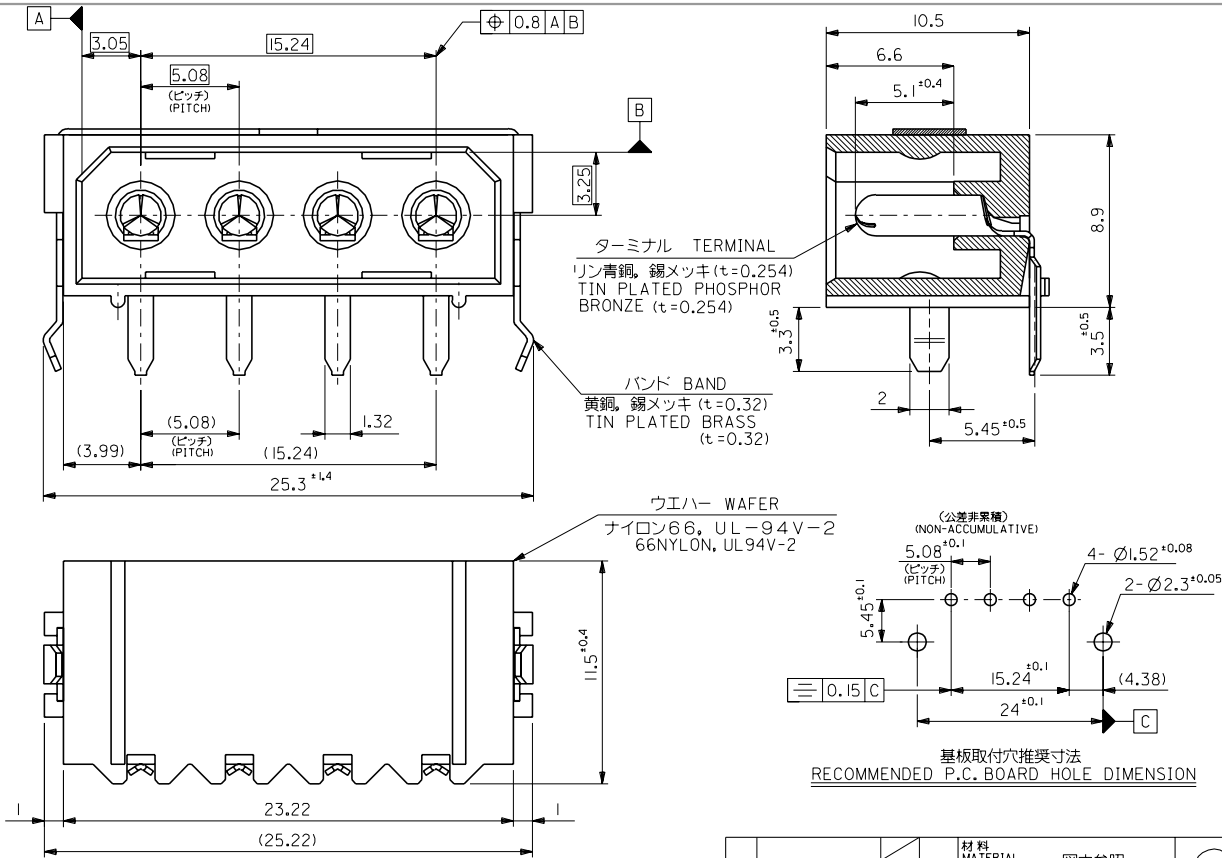

DWG. NO. SD-53113-0410

DIMENSIONS IN METRIC DO NOT SCALE DRAWING

注記 NOTES

- 適合コネクタ: 8981-4P  
AMP社 1-480424-0  
MATE WITH: 8981-4P  
1-480424-0 (AMP INC.)

角度 ANGLE	±3°
30以上 OVER	±0.3
10以上 30未満 UNDER	±0.25
10未満 UNDER	±0.2
一般公差 GENERAL TOLERANCES	

材料 MATERIAL	図中参照 SEE DRAWING
仕上げ FINISH	---
適用電線範囲 WIRE RANGE	---
被覆外径 INS. RANGE	---
再作図 REDRAWN (JCGOIT3)	S.M H.H
記号 LTR	変更内容 REVISION RECORD
DR	DATE

DRAWN BY 95/09/13	CHK'D BY 95/09/13
S.MATSUZAKI	Y.M. HIRAMOTO
APP'D BY 95/09/13	尺 度 SCALE 5:1
M.FUKUSHIMA	