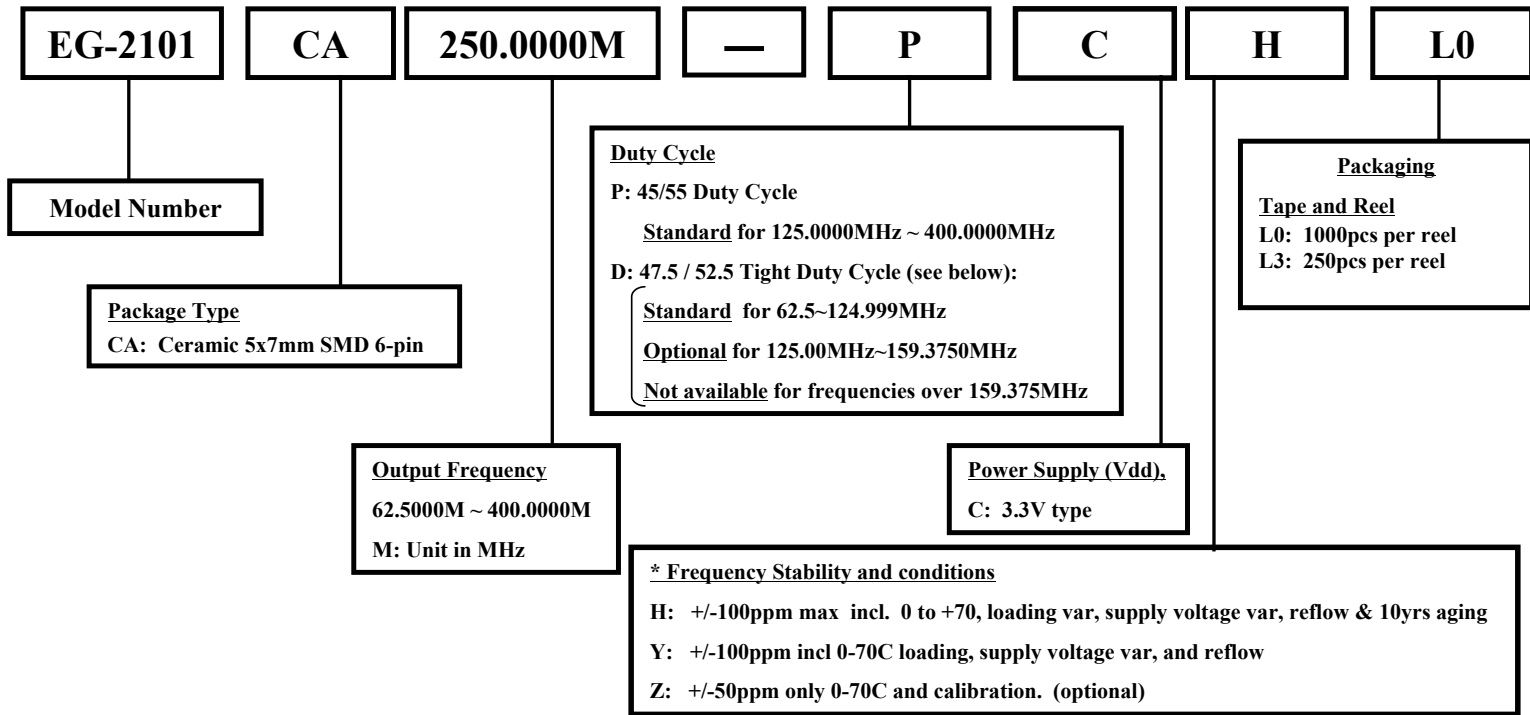

Excellent Integrated System Limited

Stocking Distributor

Click to view price, real time Inventory, Delivery & Lifecycle Information:

[Epson](#)

[EG-2101CA 125.0000M-PCHL3](#)

For any questions, you can email us directly:

sales@integrated-circuit.com

Part Numbering System

Standard Frequency

EG-2101

EG-2101CA DCx		EG-2101CA PCx	
62.5000	83.3333	125.0000	166.6667
64.0000	87.5000	128.0000	175.0000
66.4063	90.0000	132.8125	180.0000
66.5000	100.0000	133.0000	200.0000
66.6667	104.0000	133.3333	208.0000
71.5000	106.2500	143.0000	212.5000
75.0000	125.0000	150.0000	250.0000
77.7600	133.3333	155.5200	266.6667
78.1250	156.2500	156.2500	312.5000
80.0000	159.3750	160.0000	318.7500
80.5664	160.0000	161.1328	320.0000
82.1777	175.0000	163.3555	350.0000
83.0000	82.1777	166.0000	400.0000
83.3143		166.6286	