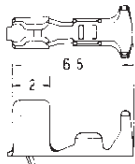

[sales@integrated-circuit.com](mailto:sales@integrated-circuit.com)

Economy Interconnection (EI) Series Connectors  
 2.5mm and 5.0mm

Catalog 1242174  
 Issued 6-98

**Receptacle Connectors (Wire Applied)** (Continued)

**Low Profile Type Receptacle Contacts**

**Material:**  
 Pre-Tin Phosphor Bronze

Wire Size		Wire Ins. Dia.	Contact Part No.		Hand Tool Part No.
AWG	mm <sup>2</sup>		S.T.	L.P.	
30-26	0.05-0.15	1.0-1.5	<b>170355-1</b>	<b>170370-1</b>	724663-1
26-22	0.12-0.35	1.1-1.9	<b>170354-1</b>	<b>170369-1</b>	755332-1

Hand Tool Instruction Sheet: IS-099J(724663-1), IS-364J(755332-1).  
 Insertion Tool No.: 724674-1, Extraction Tool No.: 724676-1.

**Low Profile Type Receptacle Housings (2.5mm)**

**Material:**  
 UL 94V-0 rated, 6/6 nylon  
 See chart for color.

No. of pos.	Dimensions			Part Number of Receptacle Housing				
	A	B	C	Natural*	Black	Blue	Green	Red
2	5.5	5.2	7.0	<b>172142-2</b>	<b>2-172142-2</b>	<b>4-172142-2</b>	<b>6-172142-2</b>	<b>8-172142-2</b>
3	8.0	7.7	9.5	<b>172142-3</b>	<b>2-172142-3</b>	<b>4-172142-3</b>	<b>6-172142-3</b>	<b>8-172142-3</b>
4	10.5	10.2	12.0	<b>172142-4</b>	<b>2-172142-4</b>	<b>4-172142-4</b>	<b>6-172142-4</b>	<b>8-172142-4</b>
5	13.0	12.7	14.5	<b>172142-5</b>	<b>2-172142-5</b>	<b>4-172142-5</b>	<b>6-172142-5</b>	<b>8-172142-5</b>
6	15.5	15.2	17.0	<b>172142-6</b>	<b>2-172142-6</b>	<b>4-172142-6</b>	<b>6-172142-6</b>	<b>8-172142-6</b>
7	18.0	17.7	19.5	<b>172142-7</b>	<b>2-172142-7</b>	<b>4-172142-7</b>	<b>6-172142-7</b>	<b>8-172142-7</b>
8	20.5	20.2	22.0	<b>172142-8</b>	<b>2-172142-8</b>	<b>4-172142-8</b>	<b>6-172142-8</b>	<b>8-172142-8</b>
9	23.0	22.7	24.5	<b>172142-9</b>	<b>2-172142-9</b>	<b>4-172142-9</b>	<b>6-172142-9</b>	<b>8-172142-9</b>
10	25.5	25.2	27.0	<b>1-172142-0</b>	<b>3-172142-0</b>	<b>5-172142-0</b>	<b>7-172142-0</b>	<b>9-172142-0</b>
12	30.5	30.2	32.0	<b>1-172142-2</b>	<b>3-172142-2</b>	<b>5-172142-2</b>	<b>7-172142-2</b>	<b>9-172142-2</b>