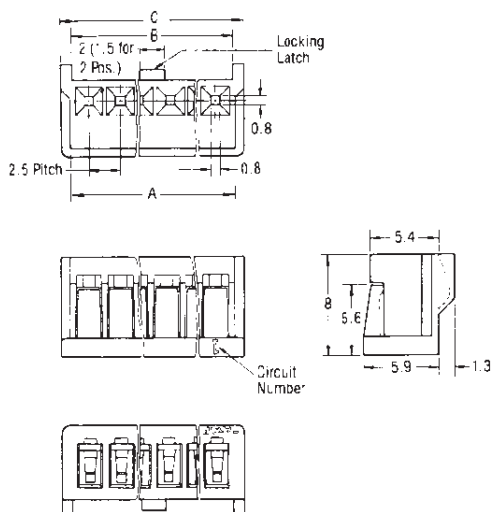

**Low Profile Type Receptacle Contacts**

**Material:**  
 Pre-Tin Phosphor Bronze

Wire Size		Wire Ins. Dia.	Contact Part No.		Hand Tool Part No.
AWG	mm <sup>2</sup>		S.T.	L.P.	
30-26	0.05-0.15	1.0-1.5	<b>170355-1</b>	<b>170370-1</b>	724663-1
26-22	0.12-0.35	1.1-1.9	<b>170354-1</b>	<b>170369-1</b>	755332-1

Hand Tool Instruction Sheet: IS-099J(724663-1), IS-364J(755332-1).  
 Insertion Tool No.: 724674-1, Extraction Tool No.: 724676-1.

**Low Profile Type Receptacle Housings (2.5mm)**

**Material:**  
 UL 94V-0 rated, 6/6 nylon  
 See chart for color.

No. of pos.	Dimensions			Part Number of Receptacle Housing				
	A	B	C	Natural*	Black	Blue	Green	Red
2	5.5	5.2	7.0	<b>172142-2</b>	<b>2-172142-2</b>	<b>4-172142-2</b>	<b>6-172142-2</b>	<b>8-172142-2</b>
3	8.0	7.7	9.5	<b>172142-3</b>	<b>2-172142-3</b>	<b>4-172142-3</b>	<b>6-172142-3</b>	<b>8-172142-3</b>
4	10.5	10.2	12.0	<b>172142-4</b>	<b>2-172142-4</b>	<b>4-172142-4</b>	<b>6-172142-4</b>	<b>8-172142-4</b>
5	13.0	12.7	14.5	<b>172142-5</b>	<b>2-172142-5</b>	<b>4-172142-5</b>	<b>6-172142-5</b>	<b>8-172142-5</b>
6	15.5	15.2	17.0	<b>172142-6</b>	<b>2-172142-6</b>	<b>4-172142-6</b>	<b>6-172142-6</b>	<b>8-172142-6</b>
7	18.0	17.7	19.5	<b>172142-7</b>	<b>2-172142-7</b>	<b>4-172142-7</b>	<b>6-172142-7</b>	<b>8-172142-7</b>
8	20.5	20.2	22.0	<b>172142-8</b>	<b>2-172142-8</b>	<b>4-172142-8</b>	<b>6-172142-8</b>	<b>8-172142-8</b>
9	23.0	22.7	24.5	<b>172142-9</b>	<b>2-172142-9</b>	<b>4-172142-9</b>	<b>6-172142-9</b>	<b>8-172142-9</b>
10	25.5	25.2	27.0	<b>1-172142-0</b>	<b>3-172142-0</b>	<b>5-172142-0</b>	<b>7-172142-0</b>	<b>9-172142-0</b>
12	30.5	30.2	32.0	<b>1-172142-2</b>	<b>3-172142-2</b>	<b>5-172142-2</b>	<b>7-172142-2</b>	<b>9-172142-2</b>